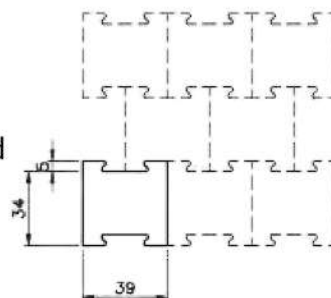

**Medidas:**  
**4,3 x 20 x 16 cm**  
**(36/ud m2)**

**PRECIO 10.40€ / UNIDAD**

- AISLANTE
- REDUCE EL SONIDO
- FÁCIL DE LIMPIAR
- FÁCIL DE COLOCAR
- FÁCIL DE REPARAR
- ANTIDESLIZANTE

Dimensiones: 39 x 34 cm (7,5 piezas/m<sup>2</sup>)  
Grosor: 2,5 cm  
Color: Negro  
Material: Goma vulcanizada de alta calidad  
Dureza: 70-75 Shore A  
Peso: 4 kg/pieza (30 kg/m<sup>2</sup>)  
Dibujo parte superior: Textura rugosa de 1 mm  
Dibujo parte inferior: Tacos semiesféricos de 20 mm Ø y 5 mm alto  
Unión: Conexión tipo puzzle  
Recortes con sierra, no necesita pegamento