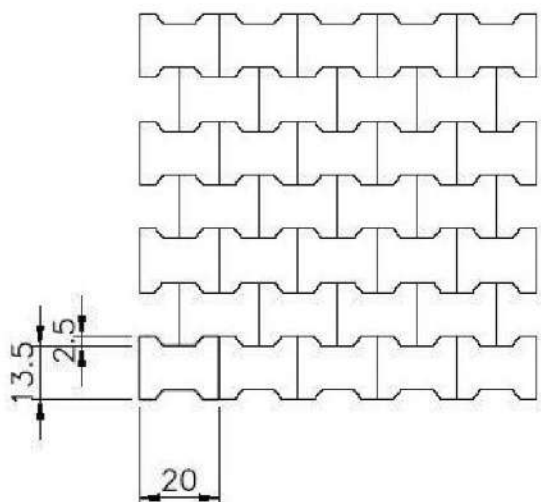

**Medidas:**  
**4,3 x 20 x 16 cm**  
**(36/ud m2)**

**PRECIO 10.40€ / UNIDAD**

- AISLANTE
- REDUCE EL SONIDO
- FÁCIL DE LIMPIAR
- FÁCIL DE COLOCAR
- FÁCIL DE REPARAR
- ANTIDESLIZANTE

Dimensiones: 39 x 34 cm (7,5 piezas/m<sup>2</sup>)  
Grosor: 2,5 cm  
Color: Negro  
Material: Goma vulcanizada de alta calidad  
Dureza: 70-75 Shore A  
Peso: 4 kg/pieza (30 kg/m<sup>2</sup>)  
Dibujo parte superior: Textura rugosa de 1 mm  
Dibujo parte inferior: Tacos semiesféricos de 20 mm Ø y 5 mm alto  
Unión: Conexión tipo puzzle  
Recortes con sierra, no necesita pegamento