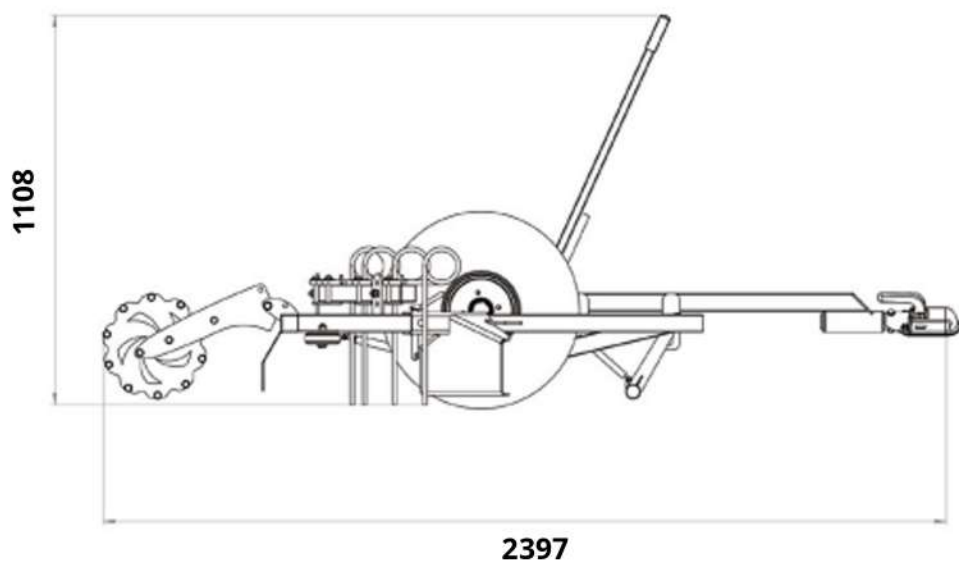

OPCIONES:

Rodillo Trasero

Montaje en Varilla
3 puntos

Elevador Eléctrico

DIMENSIONES (MM)

***PVP 2.525€**

MODELO AH200

Rastra de Arena

El modelo AH200 es la herramienta definitiva para un acabado profesional de la arena.

El ancho de trabajo de 2 mtrs y los dientes de resorte fijos de alta resistencia dentro de un marco de acero, le dan un rendimiento excepcional en nivelación y rejuvenecimiento de superficies. Su rodillo de consolidación le permite dar un gran acabado.