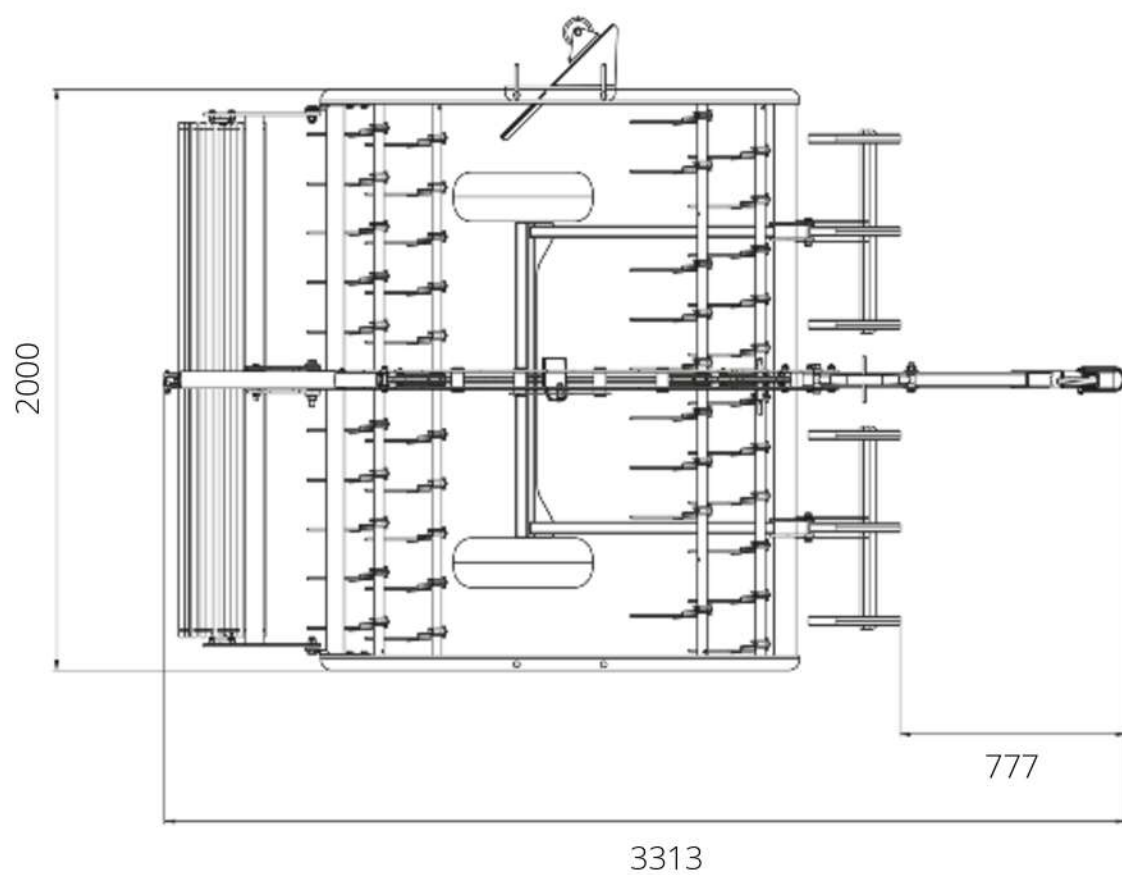

Las púas de resorte que siguen suavizan la superficie antes de que el rodillo de consolidación trasero se compacte y oriente las fibras a lo largo de la superficie.

DIMENSIONES (MM)

***PVP 3.350€**

Condiciones Generales