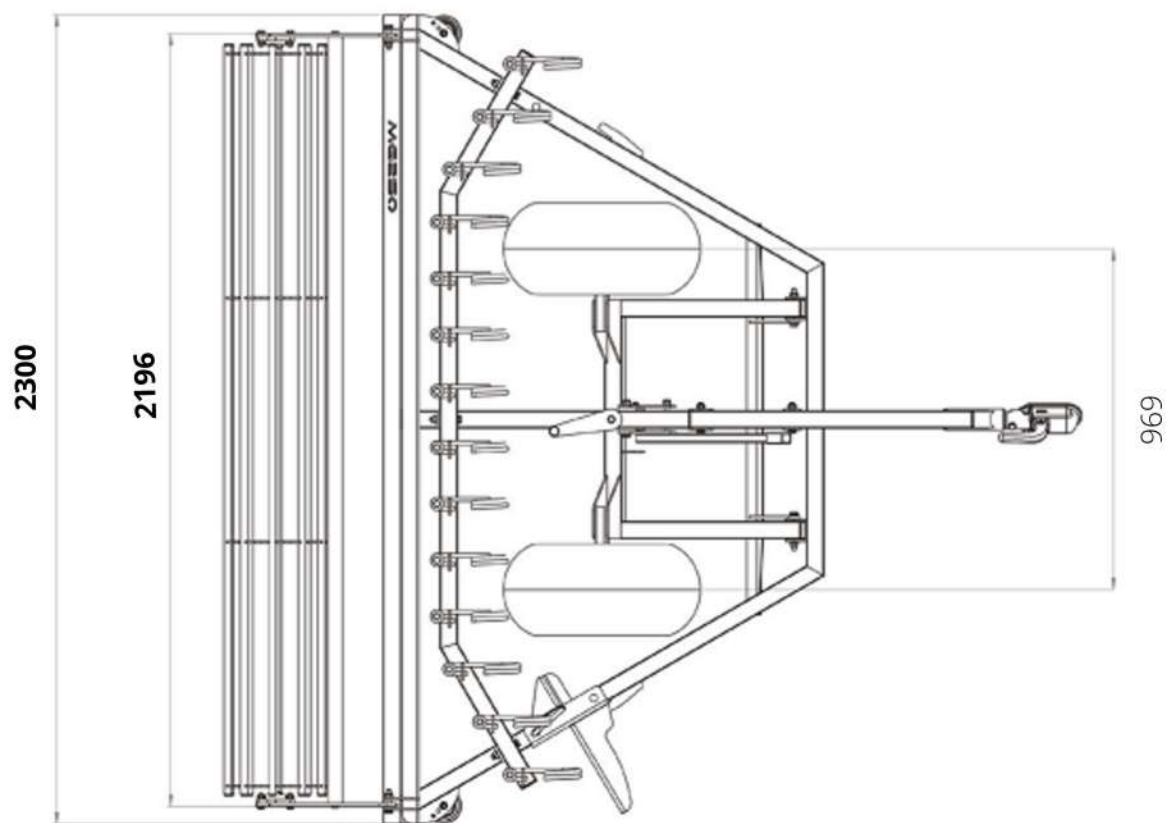

Construida alrededor de un robusto diseño de marco en A, la MG250 se puede suministrar como unidad remolcada para usar detrás de vehículos todo terreno, 4x4 y cortadoras de césped grandes, ó, como una unidad montada para usar detrás de un tractor compacto o mediano.

OPCIONES:

Rodillo Trasero

Montaje en Varilla
3 puntos

Elevador Eléctrico

DIMENSIONES (MM)

***PVP 2.525€**

MODELO AH200

Rastra de Arena

El modelo AH200 es la herramienta definitiva para un acabado profesional de la arena.

El ancho de trabajo de 2 mtrs y los dientes de resorte fijos de alta resistencia dentro de un marco de acero, le dan un rendimiento excepcional en nivelación y rejuvenecimiento de superficies. Su rodillo de consolidación le permite dar un gran acabado.

Se ha comprobado que las púas de resorte brindan resultados superiores a los de las gradas tradicionales.

Las 6 púas en "S" montadas en la parte delantera permiten que la rastra AH200 afloje y levante la superficie para brindar una mayor mezcla de más fibras y materiales sintéticos.