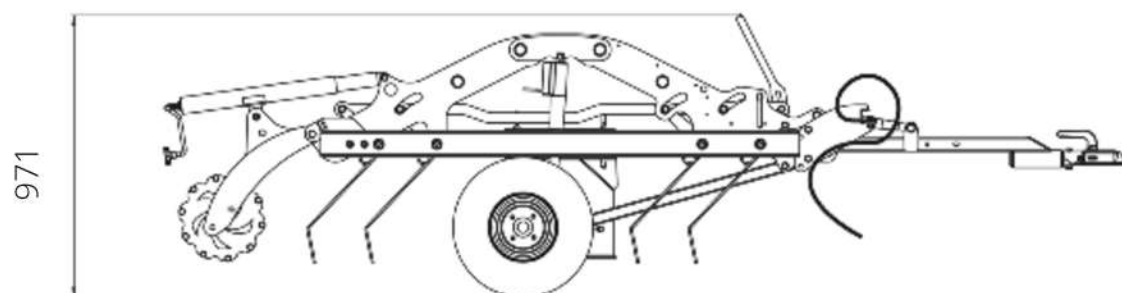

Construida alrededor de un robusto diseño de marco en A, la MG250 se puede suministrar como unidad remolcada para usar detrás de vehículos todo terreno, 4x4 y cortadoras de césped grandes, ó, como una unidad montada para usar detrás de un tractor compacto o mediano.

El modelo AH200 es la herramienta definitiva para un acabado profesional de la arena.

El ancho de trabajo de 2 mtrs y los dientes de resorte fijos de alta resistencia dentro de un marco de acero, le dan un rendimiento excepcional en nivelación y rejuvenecimiento de superficies. Su rodillo de consolidación le permite dar un gran acabado.

Se ha comprobado que las púas de resorte brindan resultados superiores a los de las gradas tradicionales.

Las 6 púas en "S" montadas en la parte delantera permiten que la rastra AH200 afloje y levante la superficie para brindar una mayor mezcla de más fibras y materiales sintéticos.

Las púas de resorte que siguen suavizan la superficie antes de que el rodillo de consolidación trasero se compacte y oriente las fibras a lo largo de la superficie.

DIMENSIONES (MM)

***PVP 3.350€**

Condiciones Generales