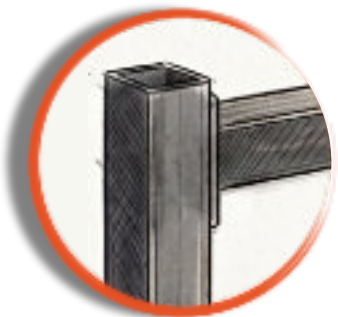

## Modelo Tubo Americano

Compuesto por 2 tubos  $\varnothing$  de 80 y 2 mm de espesor en horizontal y columnas en 100x100x2, altura total 1,5 m.

## Modelo Essential

Tubo de acero de 50x50x2 mm

Perfiles de fijación de la madera:  
4 mm de espesor