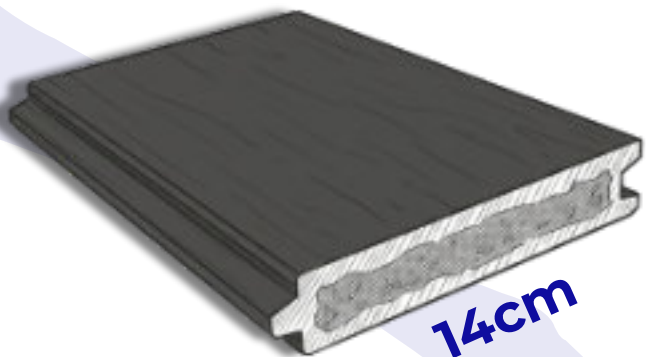

## Maderas para modelo Essential

Craft Lisa

Craft textura madera

ULTD lisa

ULTD textura madera

28mm

14cm

Lamas de plástico reciclado de 14cm de ancho.  
Opciones de acabo: