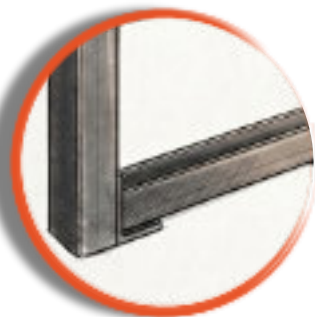

## Modelo Tubo Americano

Compuesto por 2 tubos  $\varnothing$  de 80 y 2 mm de espesor en horizontal y columnas en 100x100x2, altura total 1,5 m.

## Modelo Essential

Tubo de acero de 50x50x2 mm

Perfiles de fijación de la madera:  
4 mm de espesor