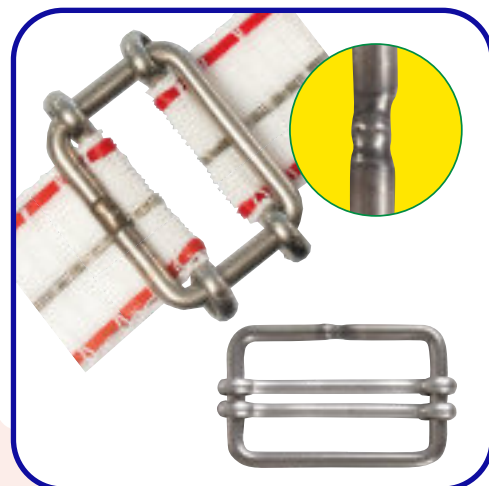

200m blanco-naranja - 6uds	47,13 €
200m marrón - 6uds	47,13 €
400m blanco-naranja - 2uds	92,99 €

Cinta Tornado 38mm

38mm
Garantía UV 5 años.
Con 1 hilo de cobre de 0,30mm y 11 hilos de acero inoxidable de 0,16mm

200m blanco-naranja - 2uds	63,92 €
200m marrón - 26uds	73,26 €

Empalme de Cinta

Acero, buena conexión, sin corrosión.
Flujo de corriente óptimo.

10-12,5mm - 5 unidades	8,76 €
20mm - 5 unidades	7,89 €
30-20mm - 5 unidades	10,37 €