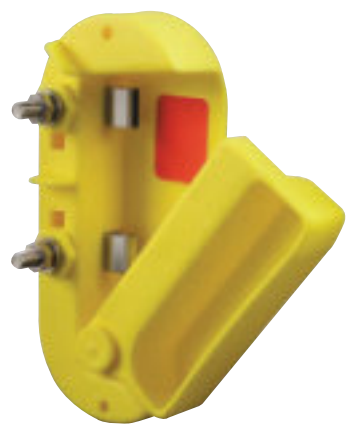

Pastores Eléctricos

Energizadores a 230V

ideal para pequeñas cercas

P1000

El pastor eléctrico P1000 es un energizador alimentado a 220 voltios perfecto para electrificar pequeñas cercas de ganado equino. Este pastor eléctrico da una energía almacenada de 0,75 Julios, con la que se puede electrificar una línea de hasta 5km con vegetación baja y con corriente continua. Este pastor ofrece una tensión de 4700 voltios al cercado.

Energía almacenada: 2.7 julios

329,29 €

Instalaciones Solares

P25/P35

Energizador con panel solar integrado de 5 W y batería de gel de 12 V/7Ah, mantenimiento libre de primavera hasta otoño; ideal para potreros de caballos; cables de cerca y tierra incluidos. Capaz de cerca cobre de hasta 4 km con baja vegetación, y un máximo de 2 km con vegetación intensa.

200m blanco-naranja - 2uds	63,92 €
200m marrón - 26uds	73,26 €

Empalme de Cinta

Acero, buena conexión, sin corrosión.
Flujo de corriente óptimo.

10-12,5mm - 5 unidades	8,76 €
20mm - 5 unidades	7,89 €
30-20mm - 5 unidades	10,37 €

Precios no incluyen: IVA, transporte, instalación.

Interruptor

Para encender o apagar la corriente independientemente del energizador y para encender o apagar padocks individuales.

15,87 €

Hilo Tornado XL