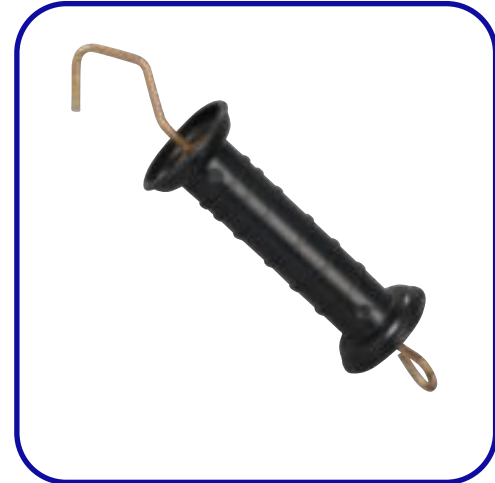

Con limitador de tensión
Con gancho y muelle de acero inoxidable
Amplia protección aislante
Color negro

1 unidad 5,98 €

Empuñadura Para Puerta

Con muelle de acero inoxidable.
Con garfio.
Color negro.

1 unidad 2,55 €

Empuñadura Especial Cintas

Con empalme conector de acero para cintas de hasta 40mm.

1 unidad 7,35 €

Precios no incluyen: IVA, transporte, instalación.

Empuñaduras (Aisladores)

Aislador Triple Para Empuñadura