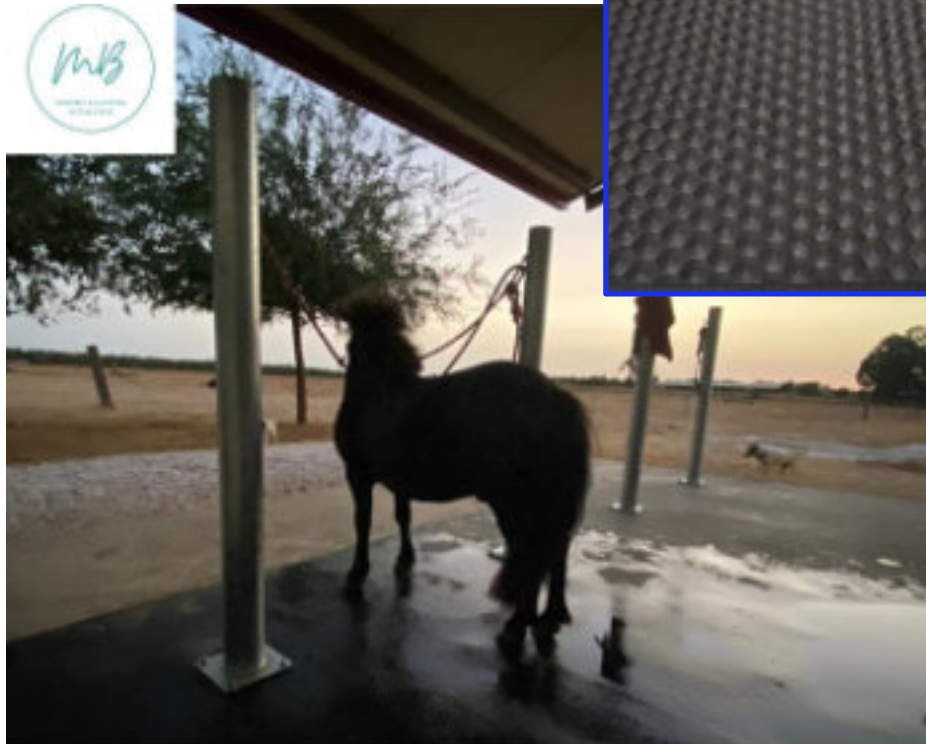

La seguridad de los caballos y la prevención de riesgos de accidentes son elementos muy importantes para la elección del equipamiento.

Major cumple con sus requisitos:

- Goma en formato tapiz camión, furgoneta, pasillos de establos, salas de intervención, etc.
- Diseño antideslizante.
- Una trama textil que evita la dilatación.
- Un suelo blando para aliviar las articulaciones de tus caballos.
- Amortigua el sonido de los cascos, evita el estrés de los caballos moverse.
- Fácil de limpiar.
- Gran anchura sin empalme

Largo a medida.

Ancho 2.40m ó 3.00m.

Grosor 1.20cm. Peso 15kg/m².

Major

65,35 €/m²

Precios no incluyen: IVA, transporte, instalación.

Antideslizante

Gran Anchura

Fácil de limpiar

Eco-Diseño