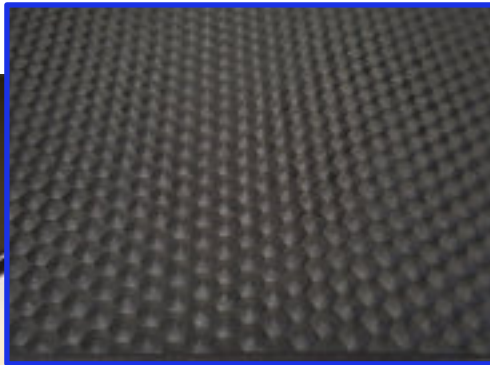

La seguridad de los caballos y la prevención de riesgos de accidentes son elementos muy importantes para la elección del equipamiento.

Major cumple con sus requisitos:

- Goma en formato tapiz camión, furgoneta, pasillos de establos, salas de intervención, etc.
- Diseño antideslizante.
- Una trama textil que evita la dilatación.
- Un suelo blando para aliviar las articulaciones de tus caballos.
- Amortigua el sonido de los cascos, evita el estrés de los caballos moverse.
- Fácil de limpiar.
- Gran anchura sin empalme

Largo a medida.

Ancho 2.40m ó 3.00m.

Grosor 1.20cm. Peso 15kg/m².

Major

65,35 €/m²

Precios no incluyen: IVA, transporte, instalación.

Antideslizante

Gran Anchura

Fácil de limpiar

Eco-Diseño