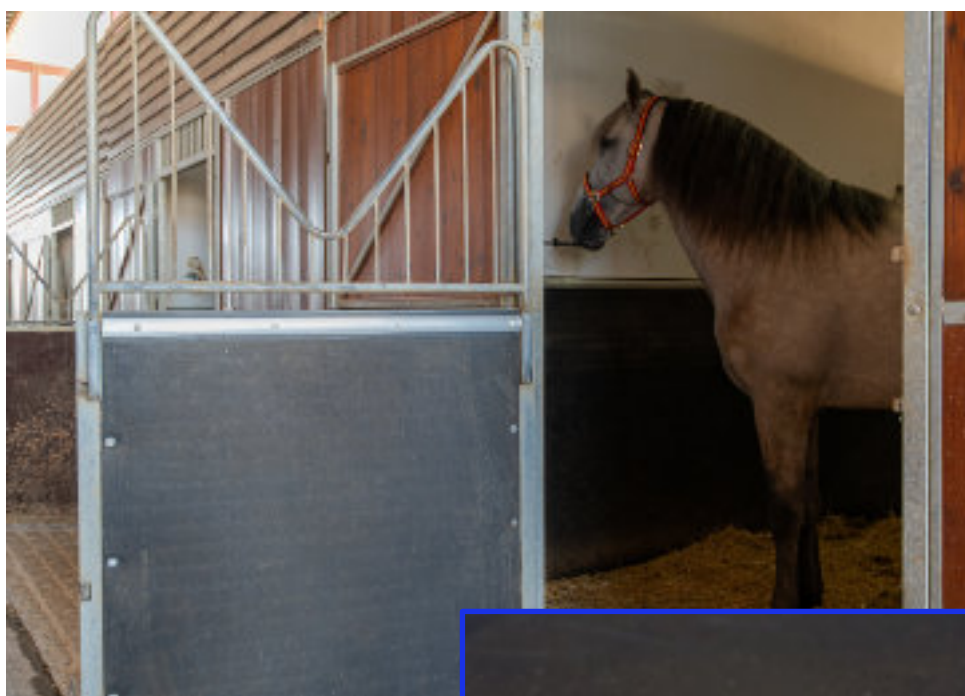

CENTAURE

PROTECCIÓN DE PAREDES

Centaure es un acolchado de pared.

Aislamiento acústico, absorbe los golpes y protege a sus caballos

En el boxe, la reducción del ruido emitido por las patadas tiene un efecto positivo sobre el comportamiento del caballo.

Evita lesiones para un caballo que cocea y los posible daños en tus instalaciones.

Grosor 24 cm, largo máximo 2m

Anchura a medida.

Peso 11.5 kg/m².