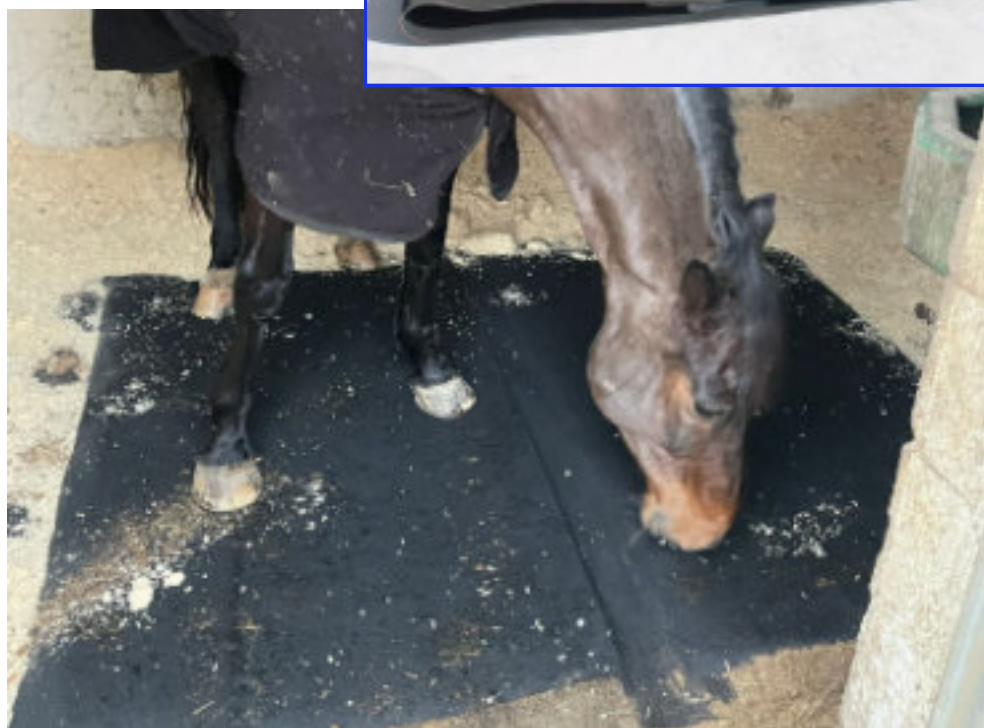

EQUIFOLD

BOXES

Equifold es el colchón de competición portátil que ofrece a su caballo el confort del establo en cualquier lugar.

Plegable y ligero, elimina la necesidad de cama desechable y simplifica la logística de los desplazamientos.

Su diseño 2 en 1 se adapta tanto a boxes permanentes como a instalaciones temporales, reduciendo costes y residuos.

Una solución práctica, duradera y respetuosa con el bienestar animal.

Largo: 2,40 m

Ancho: 1,80 m

Grosor: 27 mm

Transporte

Eco-Diseño

Para Uso
Interior y Exterior