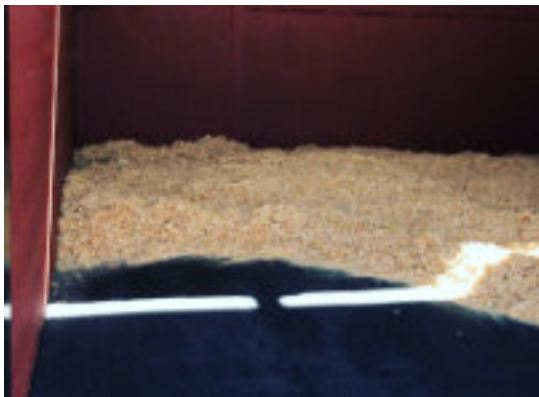

- Placa de puzzle de goma blanda.
- Lado inferior con tacos de separación para permitir la evacuación de aguas y **ofrecer confort**
- Aislamiento térmico.
- Superficie ergonómica.
- Reducción hasta 30 % material de cama
- Fácil de instalar.
- Medidas: 100cm x 100cm. Grosor 1.70cm.
- Peso 19 kg/unidad.